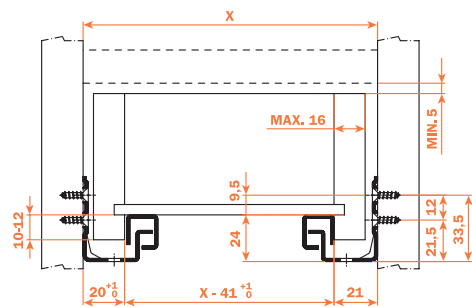

SAMOOTVÍRACÍ POLOVÝSUV **PUSH - FUTURA 6157**

VÝSUV MÁ ČELNÍ ÚCHYT PRO BEZNÁŘADOVÉ VÝŠKOVÉ SEŘÍZENÍ ČELA ZÁSUVKY + 2,5 MM.

ČÁSTEČNÝ SKRYTÝ VÁLEČKOVÝ VÝSUV **ADAR** S BEZÚCHYTKOVÝM OTVÍRÁNÍM ZÁSUVK. POUHÝM ZATLAČENÍM NA ČELO ZÁSUVKY SE ZÁSUVKA SAMA OTEVŘE.

STATICKÉ ZATÍŽENÍ 30KG
DYNAMICKÉ ZATÍŽENÍ 25 KG

OBJ. KÓD

6157/25

6157/27*

6157/30

6157/35

6157/40

6157/45

6157/47*

6157/50

6157/55

6157/60

* NESKLADOVÉ

JEDNODUCHÁ MONTÁŽ NASUNUTÍM UMOŽŇUJE:

- 1 VÝŠKOVOU KOREKCI AŽ + 2,5 MM
- 2 ARETACI POMOCÍ PÁČKY ČELNÍHO ÚCHYTU

710.610
ČELNÍ ÚCHYT
 1 PÁR

ZÁSUVKA S NALOŽENÝM ČELEM

ZÁSUVKA VLOŽENÁ (VNITŘNÍ)

- SP - TLOUŠŤKA KORPUSU ZÁSUVKY (MAX. 16MM)
- LN - NOMINÁLNÍ DĚLKA VÝSUVU
- PM - VNITŘNÍ HLUBKA KORPUSU
- X - VNITŘNÍ ŠÍŘKA KORPUSU