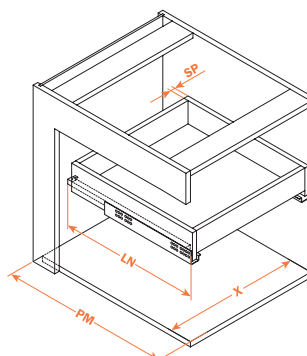

6157/47*

6157/50

6157/55

6157/60

* NESKLADOVÉ

JEDNODUCHÁ MONTÁŽ NASUNUTÍM UMOŽŇUJE:

- 1 VÝŠKOVOU KOREKCI AŽ + 2,5 MM
- 2 ARETACI POMOCÍ PÁČKY ČELNÍHO ÚCHYTU

710.610
ČELNÍ ÚCHYT
 1 PÁR

ZÁSUVKA S NALOŽENÝM ČELEM

ZÁSUVKA VLOŽENÁ (VNITŘNÍ)

- SP - TLOUŠŤKA KORPUSU ZÁSUVKY (MAX. 16MM)
- LN - NOMINÁLNÍ DĚLKA VÝSUVU
- PM - VNITŘNÍ HLUBKA KORPUSU
- X - VNITŘNÍ ŠÍŘKA KORPUSU