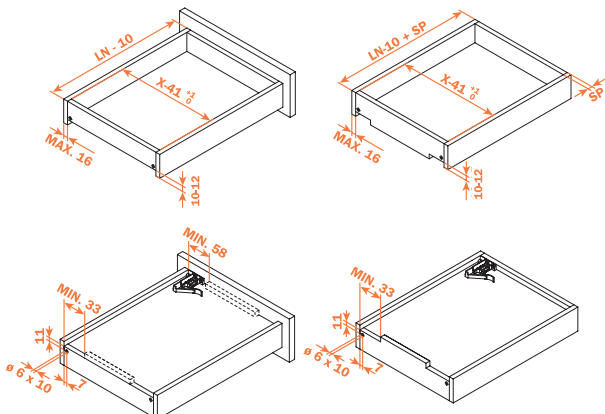

6157/47*

6157/50

6157/55

6157/60

* NESKLADOVÉ

JEDNODUCHÁ MONTÁŽ NASUNUTÍM UMOŽŇUJE:

- 1 VÝŠKOVOU KOREKCI AŽ + 2,5 MM
- 2 ARETACI POMOCÍ PÁČKY ČELNÍHO ÚCHYTU

710.610
ČELNÍ ÚCHYT
 1 PÁR

ZÁSUVKA S NALOŽENÝM ČELEM

ZÁSUVKA VLOŽENÁ (VNITŘNÍ)

- SP - TLOUŠŤKA KORPUSU ZÁSUVKY (MAX. 16MM)
- LN - NOMINÁLNÍ DĚLKA VÝSUVU
- PM - VNITŘNÍ HLUBKA KORPUSU
- X - VNITŘNÍ ŠÍŘKA KORPUSU