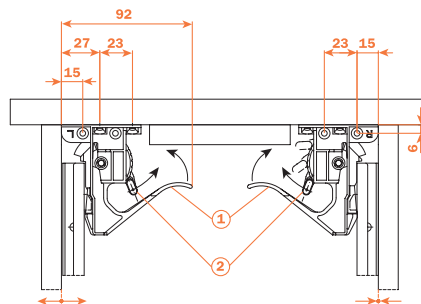

6157/47*

6157/50

6157/55

6157/60

* NESKLADOVÉ

JEDNODUCHÁ MONTÁŽ NASUNUTÍM UMOŽŇUJE:

- 1 VÝŠKOVOU KOREKCI AŽ + 2,5 MM
- 2 ARETACI POMOCÍ PÁČKY ČELNÍHO ÚCHYTU

710.610
ČELNÍ ÚCHYT
 1 PÁR

ZÁSUVKA S NALOŽENÝM ČELEM

ZÁSUVKA VLOŽENÁ (VNITŘNÍ)

- SP - TLOUŠŤKA KORPUSU ZÁSUVKY (MAX. 16MM)
- LN - NOMINÁLNÍ DĚLKA VÝSUVU
- PM - VNITŘNÍ HLUBKA KORPUSU
- X - VNITŘNÍ ŠÍŘKA KORPUSU