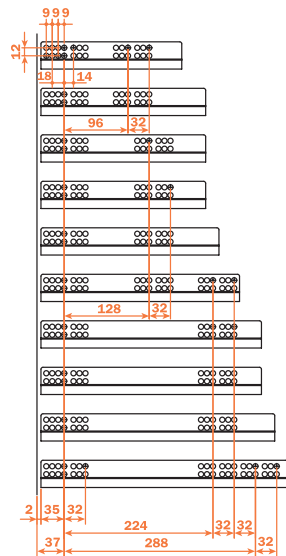

SAMOOTVÍRACÍ POLOVÝSUV **PUSH - FUTURA 6157**

VÝSUV MÁ ČELNÍ ÚCHYT PRO BEZNÁŘADOVÉ VÝŠKOVÉ SEŘÍZENÍ ČELA ZÁSUVKY + 2,5 MM.

ČÁSTEČNÝ SKRYTÝ VÁLEČKOVÝ VÝSUV **ADAR** S BEZÚCHYTKOVÝM OTVÍRÁNÍM ZÁSUVK. POUHÝM ZATLAČENÍM NA ČELO ZÁSUVKY SE ZÁSUVKA SAMA OTEVŘE.

STATICKÉ ZATÍŽENÍ 30KG
DYNAMICKÉ ZATÍŽENÍ 25 KG

OBJ. KÓD

6157/25

6157/27*

6157/30

6157/35

6157/40

6157/45

6157/47*

6157/50

6157/55

6157/60

* NESKLADOVÉ

JEDNODUCHÁ MONTÁŽ NASUNUTÍM UMOŽŇUJE:

- 1 VÝŠKOVOU KOREKCI AŽ + 2,5 MM
- 2 ARETACI POMOCÍ PÁČKY ČELNÍHO ÚCHYTU

710.610
ČELNÍ ÚCHYT
 1 PÁR

ZÁSUVKA S NALOŽENÝM ČELEM

ZÁSUVKA VLOŽENÁ (VNITŘNÍ)

- SP - TLOUŠŤKA KORPUSU ZÁSUVKY (MAX. 16MM)
- LN - NOMINÁLNÍ DĚLKA VÝSUVU
- PM - VNITŘNÍ HLUBKA KORPUSU
- X - VNITŘNÍ ŠÍŘKA KORPUSU