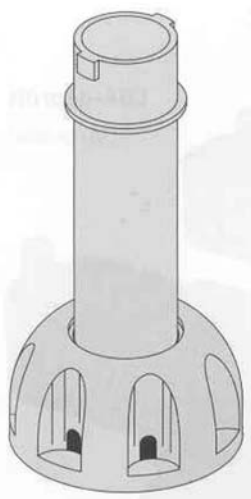

SOKLOVÉ STAVITELNÉ NOHY

nehl

51 00 15

Ø 46 MM

51 00 10-7900-ČERNÁ
51 00 15-7900-ČERNÁ
51 00 15-9108-STŘÍBRNÁ

PLASTOVÁ STAVITELNÁ SOKLOVÁ NOHA
VÝŠKA 100 MM A 150 MM
VÝŠKOVÉ NASTAVENÍ (-10/+18MM)
BEZ SPECIÁLNÍHO RUČNÍHO NÁŘADÍ

50 00 08

Ø 78 MM

50 00 08 50 00 15
50 00 10 50 00 18
50 00 12 50 00 20

PLASTOVÁ STAVITELNÁ SOKLOVÁ NOHA,
VÝŠKA 80,100,120,150,180,200MM,
VÝŠKOVÉ NASTAVENÍ (-10/+18MM)
ZAJIŠŤUJE TRVALE PRUŽNÝ TLAK
NA SOKLOVÝ TĚSNÍCÍ SYSTÉM