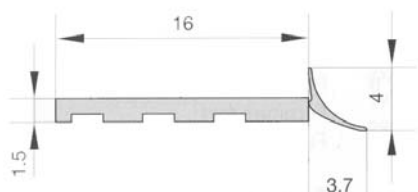

DORAZY NA DVÍŘKA

nehl

16 00 65
VRTÁNÍ Ø 5 MM

16 00 71
VRTÁNÍ Ø 5 MM

16 01 82
VRTÁNÍ Ø 8 MM

TĚSNÍCÍ PROFIL PRO KUCHYŇSKÉ ZÁDOVÉ DESKY

72 00 95
PRO TLOUŠŤKU DESKY 18-19 MM
TRANSPARENTNÍ

72 00 96
PRO TLOUŠŤKU DESKY 16 MM
TRANSPARENTNÍ

72 00 98
PRO TLOUŠŤKU DESKY 10 MM
TRANSPARENTNÍ

PLASTOVÉ VĚTRACÍ MŘÍŽKY

19 00 01

PLASTOVÁ VĚTRACÍ MŘÍŽKA
474 X 80 MM
PRO SOKLY OD VÝŠKY 100 MM
A TLOUŠŤKY 12-21 MM
METALICKÁ ŠEDÁ

19 00 09

PLASTOVÁ VĚTRACÍ MŘÍŽKA
389 X 65 MM
PRO SOKLY OD VÝŠKY 80 MM
A TLOUŠŤKY 16-18 MM
METALICKÁ ŠEDÁ