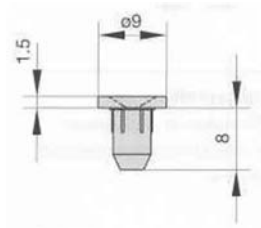

DORAZY NA DVÍŘKA

nehl

16 00 65
VRTÁNÍ Ø 5 MM

16 00 71
VRTÁNÍ Ø 5 MM

16 01 82
VRTÁNÍ Ø 8 MM

TĚSNÍCÍ PROFIL PRO KUCHYŇSKÉ ZÁDOVÉ DESKY

72 00 95
PRO TLOUŠŤKU DESKY 18-19 MM
TRANSPARENTNÍ

72 00 96
PRO TLOUŠŤKU DESKY 16 MM
TRANSPARENTNÍ

72 00 98
PRO TLOUŠŤKU DESKY 10 MM
TRANSPARENTNÍ

PLASTOVÉ VĚTRACÍ MŘÍŽKY

19 00 01

PLASTOVÁ VĚTRACÍ MŘÍŽKA
474 X 80 MM
PRO SOKLY OD VÝŠKY 100 MM
A TLOUŠŤKY 12-21 MM
METALICKÁ ŠEDÁ

19 00 09

PLASTOVÁ VĚTRACÍ MŘÍŽKA
389 X 65 MM
PRO SOKLY OD VÝŠKY 80 MM
A TLOUŠŤKY 16-18 MM
METALICKÁ ŠEDÁ