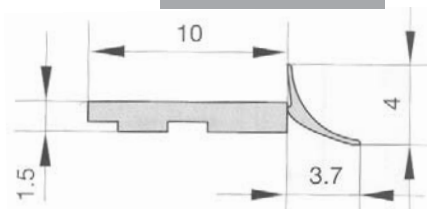

DORAZY NA DVÍŘKA

nehl

16 00 65
VRTÁNÍ Ø 5 MM

16 00 71
VRTÁNÍ Ø 5 MM

16 01 82
VRTÁNÍ Ø 8 MM

TĚSNÍCÍ PROFIL PRO KUCHYŇSKÉ ZÁDOVÉ DESKY

72 00 95
PRO TLOUŠŤKU DESKY 18-19 MM
TRANSPARENTNÍ

72 00 96
PRO TLOUŠŤKU DESKY 16 MM
TRANSPARENTNÍ

72 00 98
PRO TLOUŠŤKU DESKY 10 MM
TRANSPARENTNÍ

PLASTOVÉ VĚTRACÍ MŘÍŽKY

19 00 01

PLASTOVÁ VĚTRACÍ MŘÍŽKA
474 X 80 MM
PRO SOKLY OD VÝŠKY 100 MM
A TLOUŠŤKY 12-21 MM
METALICKÁ ŠEDÁ

19 00 09

PLASTOVÁ VĚTRACÍ MŘÍŽKA
389 X 65 MM
PRO SOKLY OD VÝŠKY 80 MM
A TLOUŠŤKY 16-18 MM
METALICKÁ ŠEDÁ