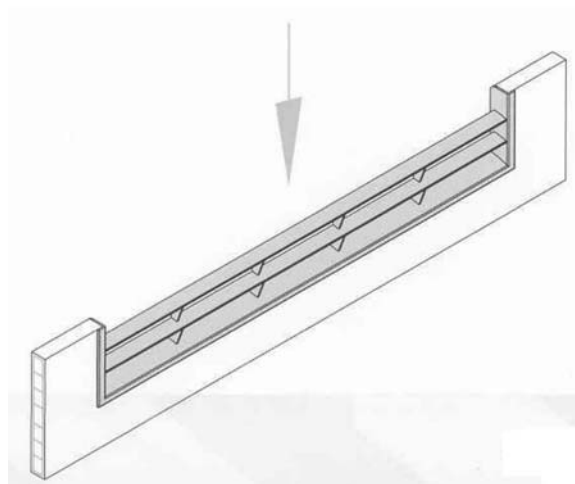

OSTATNÍ KOMPONENTY