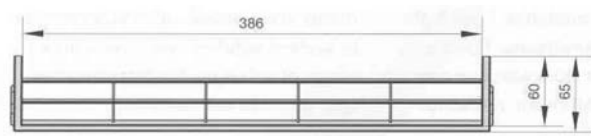

DORAZY NA DVÍŘKA

nehl

16 00 65
VRTÁNÍ Ø 5 MM

16 00 71
VRTÁNÍ Ø 5 MM

16 01 82
VRTÁNÍ Ø 8 MM

TĚSNÍCÍ PROFIL PRO KUCHYŇSKÉ ZÁDOVÉ DESKY

72 00 95
PRO TLOUŠŤKU DESKY 18-19 MM
TRANSPARENTNÍ

72 00 96
PRO TLOUŠŤKU DESKY 16 MM
TRANSPARENTNÍ

72 00 98
PRO TLOUŠŤKU DESKY 10 MM
TRANSPARENTNÍ

PLASTOVÉ VĚTRACÍ MŘÍŽKY

19 00 01

PLASTOVÁ VĚTRACÍ MŘÍŽKA
474 X 80 MM
PRO SOKLY OD VÝŠKY 100 MM
A TLOUŠŤKY 12-21 MM
METALICKÁ ŠEDÁ

19 00 09

PLASTOVÁ VĚTRACÍ MŘÍŽKA
389 X 65 MM
PRO SOKLY OD VÝŠKY 80 MM
A TLOUŠŤKY 16-18 MM
METALICKÁ ŠEDÁ