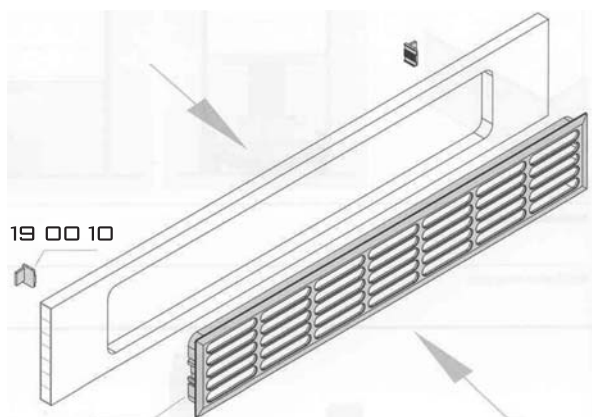

72 00 98
PRO TLOUŠŤKU DESKY 10 MM
TRANSPARENTNÍ

PLASTOVÉ VĚTRACÍ MŘÍŽKY

19 00 01

PLASTOVÁ VĚTRACÍ MŘÍŽKA
474 X 80 MM
PRO SOKLY OD VÝŠKY 100 MM
A TLOUŠŤKY 12-21 MM
METALICKÁ ŠEDÁ

19 00 09

PLASTOVÁ VĚTRACÍ MŘÍŽKA
389 X 65 MM
PRO SOKLY OD VÝŠKY 80 MM
A TLOUŠŤKY 16-18 MM
METALICKÁ ŠEDÁ