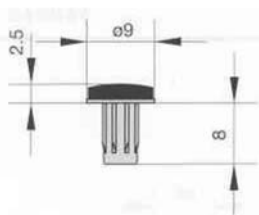

DORAZY NA DVÍŘKA

nehl

16 00 65
VRTÁNÍ Ø 5 MM

16 00 71
VRTÁNÍ Ø 5 MM

16 01 82
VRTÁNÍ Ø 8 MM

TĚSNÍCÍ PROFIL PRO KUCHYŇSKÉ ZÁDOVÉ DESKY

72 00 95
PRO TLOUŠŤKU DESKY 18-19 MM
TRANSPARENTNÍ

72 00 96
PRO TLOUŠŤKU DESKY 16 MM
TRANSPARENTNÍ

72 00 98
PRO TLOUŠŤKU DESKY 10 MM
TRANSPARENTNÍ

PLASTOVÉ VĚTRACÍ MŘÍŽKY

19 00 01

PLASTOVÁ VĚTRACÍ MŘÍŽKA
474 X 80 MM
PRO SOKLY OD VÝŠKY 100 MM
A TLOUŠŤKY 12-21 MM
METALICKÁ ŠEDÁ

19 00 09

PLASTOVÁ VĚTRACÍ MŘÍŽKA
389 X 65 MM
PRO SOKLY OD VÝŠKY 80 MM
A TLOUŠŤKY 16-18 MM
METALICKÁ ŠEDÁ