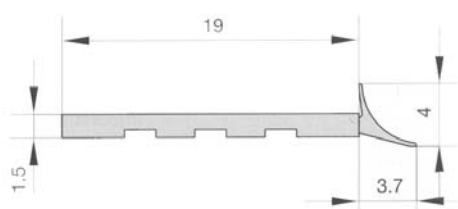

DORAZY NA DVÍŘKA

nehl

16 00 65
VRTÁNÍ Ø 5 MM

16 00 71
VRTÁNÍ Ø 5 MM

16 01 82
VRTÁNÍ Ø 8 MM

TĚSNÍCÍ PROFIL PRO KUCHYŇSKÉ ZÁDOVÉ DESKY

72 00 95
PRO TLOUŠŤKU DESKY 18-19 MM
TRANSPARENTNÍ

72 00 96
PRO TLOUŠŤKU DESKY 16 MM
TRANSPARENTNÍ

72 00 98
PRO TLOUŠŤKU DESKY 10 MM
TRANSPARENTNÍ

PLASTOVÉ VĚTRACÍ MŘÍŽKY

19 00 01

PLASTOVÁ VĚTRACÍ MŘÍŽKA
474 X 80 MM
PRO SOKLY OD VÝŠKY 100 MM
A TLOUŠŤKY 12-21 MM
METALICKÁ ŠEDÁ

19 00 09

PLASTOVÁ VĚTRACÍ MŘÍŽKA
389 X 65 MM
PRO SOKLY OD VÝŠKY 80 MM
A TLOUŠŤKY 16-18 MM
METALICKÁ ŠEDÁ