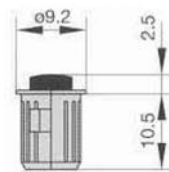

DORAZY NA DVÍŘKA

nehl

16 00 65
VRTÁNÍ Ø 5 MM

16 00 71
VRTÁNÍ Ø 5 MM

16 01 82
VRTÁNÍ Ø 8 MM

TĚSNÍCÍ PROFIL PRO KUCHYŇSKÉ ZÁDOVÉ DESKY

72 00 95
PRO TLOUŠŤKU DESKY 18-19 MM
TRANSPARENTNÍ

72 00 96
PRO TLOUŠŤKU DESKY 16 MM
TRANSPARENTNÍ

72 00 98
PRO TLOUŠŤKU DESKY 10 MM
TRANSPARENTNÍ

PLASTOVÉ VĚTRACÍ MŘÍŽKY

19 00 01

PLASTOVÁ VĚTRACÍ MŘÍŽKA
474 X 80 MM
PRO SOKLY OD VÝŠKY 100 MM
A TLOUŠŤKY 12-21 MM
METALICKÁ ŠEDÁ

19 00 09

PLASTOVÁ VĚTRACÍ MŘÍŽKA
389 X 65 MM
PRO SOKLY OD VÝŠKY 80 MM
A TLOUŠŤKY 16-18 MM
METALICKÁ ŠEDÁ